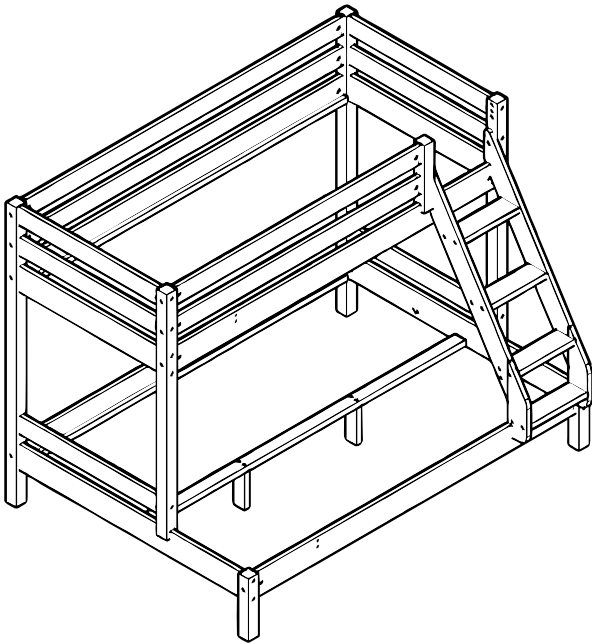

Patrová postel ze dřeva ARARAT pro 3 osoby 80x200 cm, 120x200 cm

MOŽNOST 1

MOŽNOST 2

K7  x 52 Ø10 x 50	J13  x 15 M6 x 100	J15  x 1 M6 X 120
S3  x 10 Ø3,5 X 16	J9  x1 M6 X 70	S16  x 28 Ø6,3 x 110
S8  x 4 Ø4 X 60	S7  x 14 Ø4 x 50	H4  x 16 Ø10/M6 x 13
S11  x 16 Ø6,3 x 50	B3  x 2 40x40x40	Q1  x1 LEIM
F2  x 1 HEX 4 mm	D11  x2 Ø8	D9  x4 Ø10
H7  x 1 M6/Ø8 x 15		

ca 35 mm

PŘEDMĚT ČÍSLO	POČET KS	DIMENZE L X B X T(MM)	✓	PŘEDMĚT ČÍSLO	POČET KS	DIMENZE L X B X T(MM)	✓
1	1	1590 X 56 X 56		10	2	1518 X 90 X 20	
2	1	1590 X 56 X 56		11	6	764 X 90 X 20	
3	1	1295 X 56 X 56		12	2	764 X 130 X 20	
4	1	1295 X 56 X 56		13	2	1164 X 130 X 20	
5	1	335 X 56 X 56		14	1	352 X 56 X 56	
6	1	335 X 56 X 56		15	2	1075/423 X 110 X 20	
7	2	1964 X 130 X 20		16	4	350 X 105 X 25	
8	2	1964 X 130 X 20		17	1	1985 X 60 X 25	
9	2	1964 X 90 X 20		18	2	205 X 60 X 25	