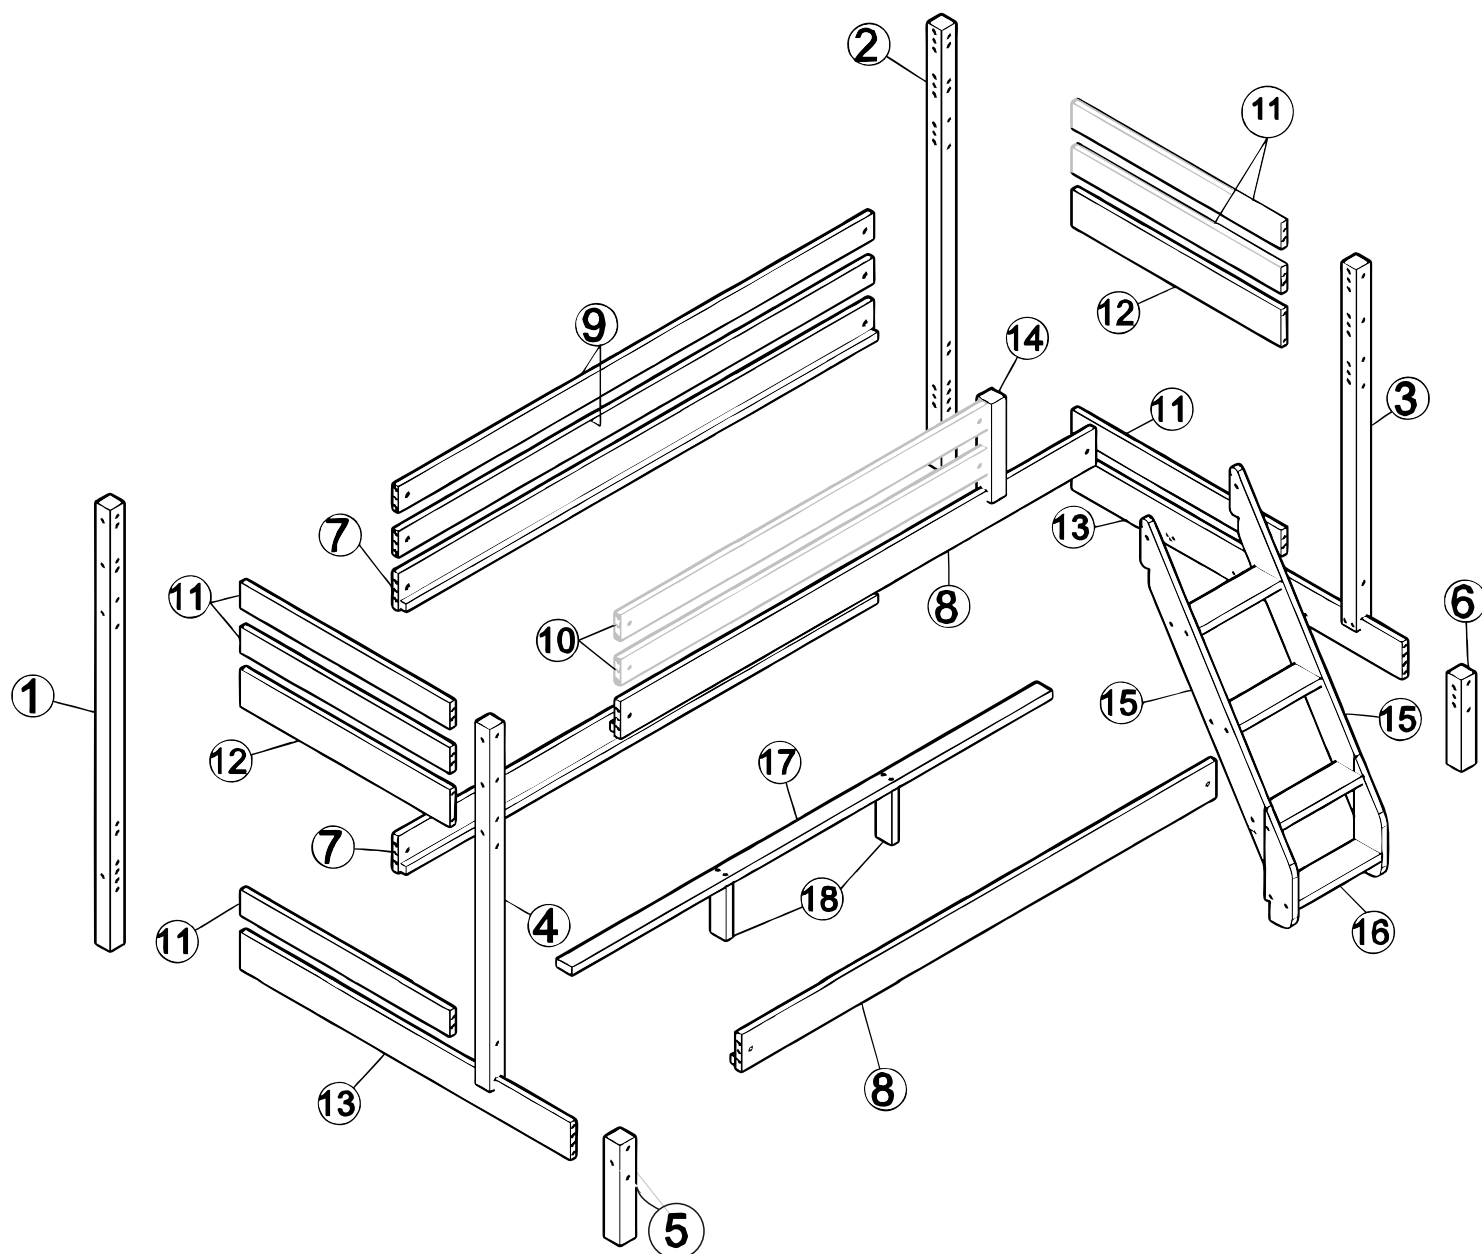

Patrová postel ze dřeva ARARAT pro 3 osoby 80x200 cm, 120x200 cm

MOŽNOST 1

MOŽNOST 2

K7  x 52 Ø10 x 50	J13  x 15 M6 x 100	J15  x 1 M6 X 120
S3  x 10 Ø3,5 X 16	J9  x1 M6 X 70	S16  x 28 Ø6,3 x 110
S8  x 4 Ø4 X 60	S7  x 14 Ø4 x 50	H4  x 16 Ø10/M6 x 13
S11  x 16 Ø6,3 x 50	B3  x 2 40x40x40	Q1  x1 LEIM
F2  x 1 HEX 4 mm	D11  x2 Ø8	D9  x4 Ø10
H7  x 1 M6/Ø8 x 15		

ca 35 mm

PŘEDMĚT ČÍSLO	POČET KS	DIMENZE L X B X T(MM)	✓	PŘEDMĚT ČÍSLO	POČET KS	DIMENZE L X B X T(MM)	✓
1	1	1590 X 56 X 56		10	2	1518 X 90 X 20	
2	1	1590 X 56 X 56		11	6	764 X 90 X 20	
3	1	1295 X 56 X 56		12	2	764 X 130 X 20	
4	1	1295 X 56 X 56		13	2	1164 X 130 X 20	
5	1	335 X 56 X 56		14	1	352 X 56 X 56	
6	1	335 X 56 X 56		15	2	1075/423 X 110 X 20	
7	2	1964 X 130 X 20		16	4	350 X 105 X 25	
8	2	1964 X 130 X 20		17	1	1985 X 60 X 25	
9	2	1964 X 90 X 20		18	2	205 X 60 X 25	

K7		x 12
		Ø10 X 50
Q1		x 1

1

2

Q1		x 1	K7		x 8
					Ø10X 50

7/16

4

x 2	S7	x 14	S16
Ø4 X 50		Ø6,3 X 110	

K7	x 8	Q1	x 1
			
Ø10X 50		LEIM	

14

15/16

B3		x 2
	40x40x40	
S8		x 4
	Ø4x 60	
S3		x 6
	Ø3,5x 16	

D11		x 2
	Ø8	
D9		x 4
	Ø10	
S3		x 4
	Ø3,5x 16	