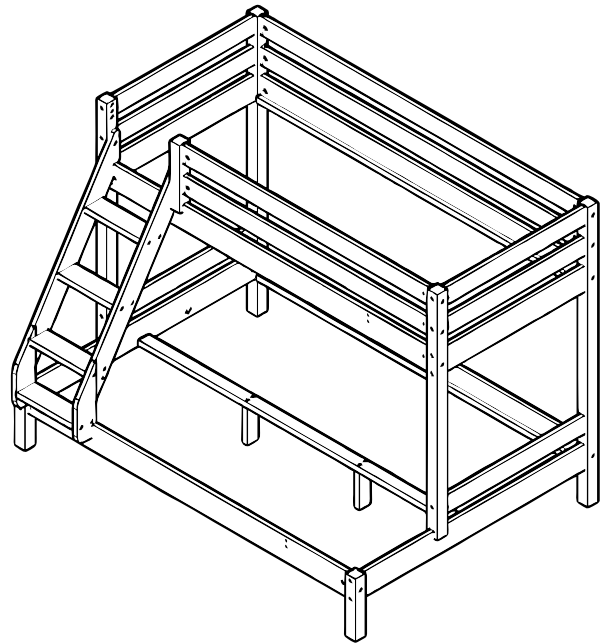

Patrová postel ze dřeva ARARAT pro 3 osoby 80x200 cm, 120x200 cm

MOŽNOST 1

MOŽNOST 2

K7  x 52 Ø10 x 50	J13  x 15 M6 x 100	J15  x 1 M6 X 120
S3  x 10 Ø3,5 X 16	J9  x1 M6 X 70	S16  x 28 Ø6,3 x 110
S8  x 4 Ø4 X 60	S7  x 14 Ø4 x 50	H4  x 16 Ø10/M6 x 13
S11  x 16 Ø6,3 x 50	B3  x 2 40x40x40	Q1  x1 LEIM
F2  x 1 HEX 4 mm	D11  x2 Ø8	D9  x4 Ø10
H7  x 1 M6/Ø8 x 15		

ca 35 mm

PŘEDMĚT ČÍSLO	POČET KS	DIMENZE L X B X T(MM)	✓	PŘEDMĚT ČÍSLO	POČET KS	DIMENZE L X B X T(MM)	✓
1	1	1590 X 56 X 56		10	2	1518 X 90 X 20	
2	1	1590 X 56 X 56		11	6	764 X 90 X 20	
3	1	1295 X 56 X 56		12	2	764 X 130 X 20	
4	1	1295 X 56 X 56		13	2	1164 X 130 X 20	
5	1	335 X 56 X 56		14	1	352 X 56 X 56	
6	1	335 X 56 X 56		15	2	1075/423 X 110 X 20	
7	2	1964 X 130 X 20		16	4	350 X 105 X 25	
8	2	1964 X 130 X 20		17	1	1985 X 60 X 25	
9	2	1964 X 90 X 20		18	2	205 X 60 X 25	