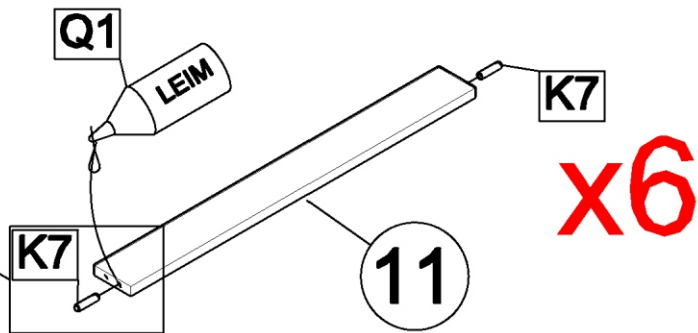

Patrová postel ze dřeva ARARAT pro 3 osoby 80x200 cm, 120x200 cm

MOŽNOST 1

MOŽNOST 2

K7  x 52 Ø10 x 50	J13  x 15 M6 x 100	J15  x 1 M6 X 120
S3  x 10 Ø3,5 X 16	J9  x1 M6 X 70	S16  x 28 Ø6,3 x 110
S8  x 4 Ø4 X 60	S7  x 14 Ø4 x 50	H4  x 16 Ø10/M6 x 13
S11  x 16 Ø6,3 x 50	B3  x 2 40x40x40	Q1  x1 LEIM
F2  x 1 HEX 4 mm	D11  x2 Ø8	D9  x4 Ø10
H7  x 1 M6/Ø8 x 15		

ca 35 mm

PŘEDMĚT ČÍSLO	POČET KS	DIMENZE L X B X T(MM)	✓	PŘEDMĚT ČÍSLO	POČET KS	DIMENZE L X B X T(MM)	✓
1	1	1590 X 56 X 56		10	2	1518 X 90 X 20	
2	1	1590 X 56 X 56		11	6	764 X 90 X 20	
3	1	1295 X 56 X 56		12	2	764 X 130 X 20	
4	1	1295 X 56 X 56		13	2	1164 X 130 X 20	
5	1	335 X 56 X 56		14	1	352 X 56 X 56	
6	1	335 X 56 X 56		15	2	1075/423 X 110 X 20	
7	2	1964 X 130 X 20		16	4	350 X 105 X 25	
8	2	1964 X 130 X 20		17	1	1985 X 60 X 25	
9	2	1964 X 90 X 20		18	2	205 X 60 X 25	

K7		x 12
		Ø10 X 50
Q1		x 1

1

2

Q1		x 1	K7		x 8
					Ø10X 50

7/16

4

x 2	S7	x 14	S16
Ø4 X 50		Ø6,3 X 110	

K7	x 8	Q1	x 1
			
Ø10X 50		LEIM	

14

15/16

B3		x 2
	40x40x40	
S8		x 4
	Ø4x 60	
S3		x 6
	Ø3,5x 16	

D11		x 2
	Ø8	
D9		x 4
	Ø10	
S3		x 4
	Ø3,5x 16	