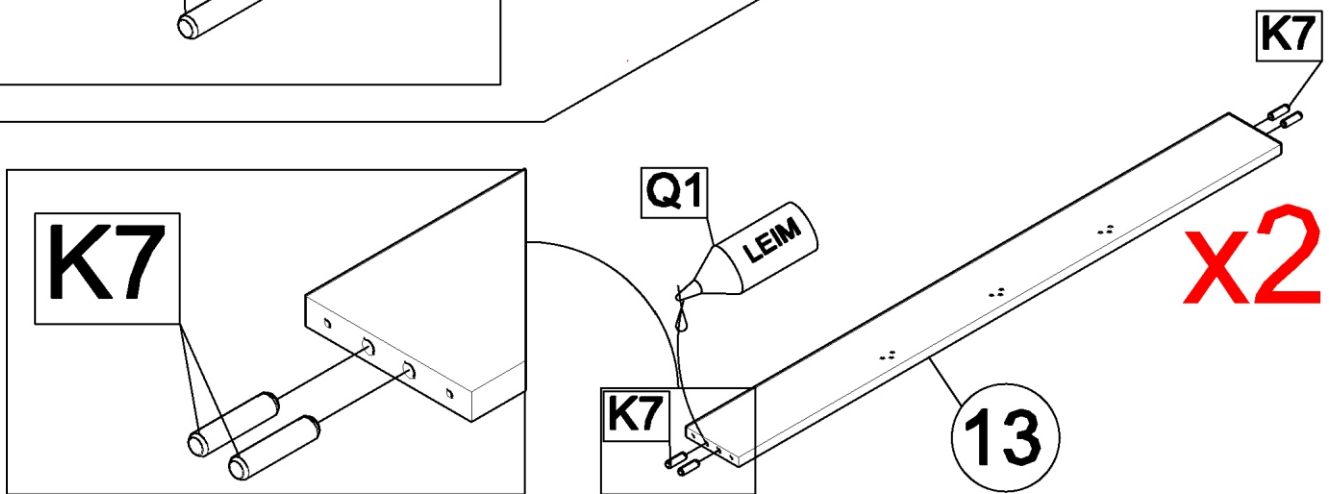

K7		x 12
		Ø10 X 50
Q1		x 1

1

2

Q1		x 1	K7		x 8
					Ø10X 50