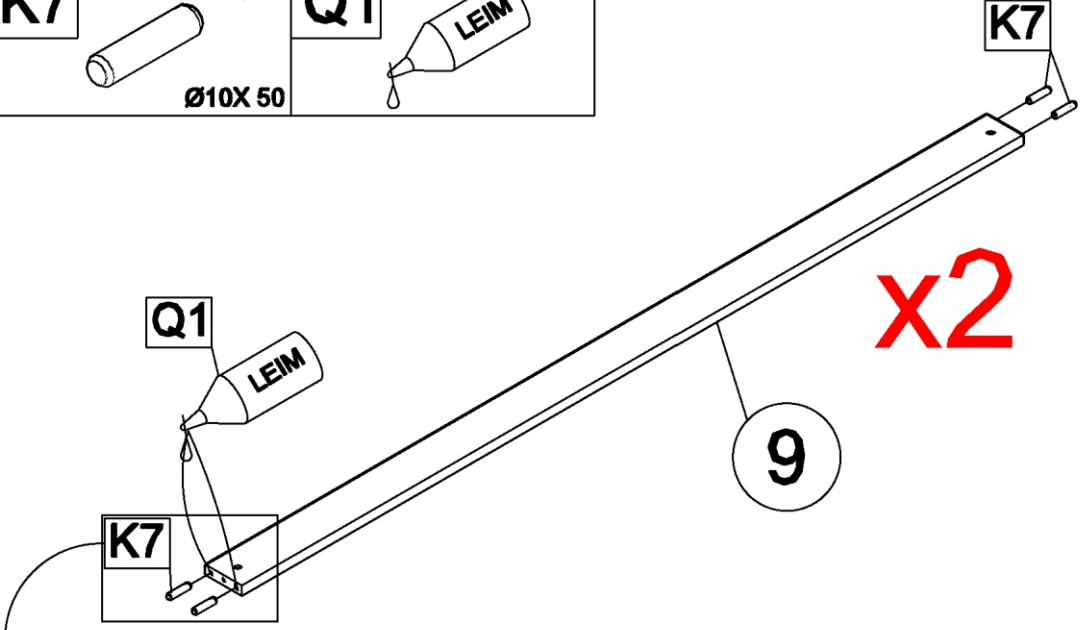

K7	x 8	Q1	x 1
Ø10X 50		LEIM	

7