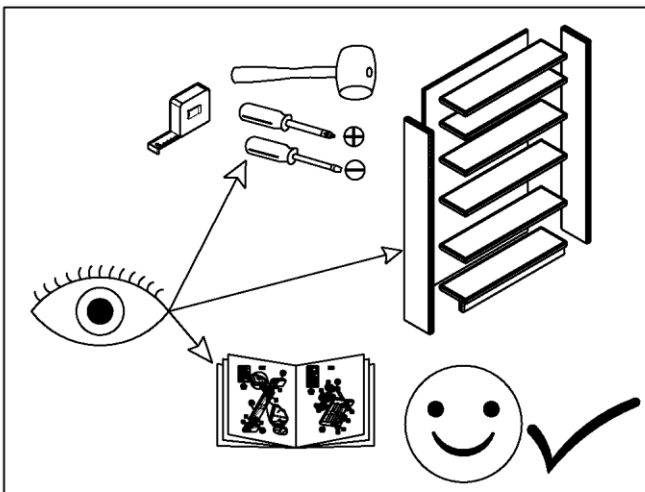

Patrová postel ze dřeva ARARAT pro 3 osoby 80x200 cm, 120x200 cm

MOŽNOST 1

MOŽNOST 2

K7  x 52 Ø10 x 50	J13  x 15 M6 x 100	J15  x 1 M6 X 120
S3  x 10 Ø3,5 X 16	J9  x1 M6 X 70	S16  x 28 Ø6,3 x 110
S8  x 4 Ø4 X 60	S7  x 14 Ø4 x 50	H4  x 16 Ø10/M6 x 13
S11  x 16 Ø6,3 x 50	B3  x 2 40x40x40	Q1  x1 LEIM
F2  x 1 HEX 4 mm	D11  x2 Ø8	D9  x4 Ø10
H7  x 1 M6/Ø8 x 15		

ca 35 mm

PŘEDMĚT ČÍSLO	POČET KS	DIMENZE L X B X T(MM)	✓	PŘEDMĚT ČÍSLO	POČET KS	DIMENZE L X B X T(MM)	✓
1	1	1590 X 56 X 56		10	2	1518 X 90 X 20	
2	1	1590 X 56 X 56		11	6	764 X 90 X 20	
3	1	1295 X 56 X 56		12	2	764 X 130 X 20	
4	1	1295 X 56 X 56		13	2	1164 X 130 X 20	
5	1	335 X 56 X 56		14	1	352 X 56 X 56	
6	1	335 X 56 X 56		15	2	1075/423 X 110 X 20	
7	2	1964 X 130 X 20		16	4	350 X 105 X 25	
8	2	1964 X 130 X 20		17	1	1985 X 60 X 25	
9	2	1964 X 90 X 20		18	2	205 X 60 X 25	